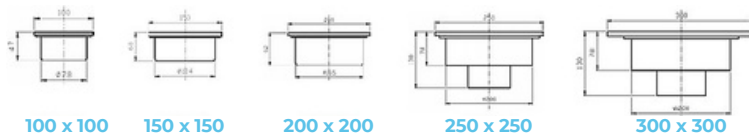

CHIUSINI SIFONATI

SIPHONED FLOOR TRAPS

IT Realizzati in polipropilene antiurto
 EN Made in shock resistant polypropylene
 DE Aus stoßfestem Polypropylen
 FR En polipropylène antichoc

CODICE CODE	DESCRIZIONE DESCRIPTION	PEZZI N° PIECES N°	VOLUME m3 VOLUME m3	PESO Kg WEIGHT Kg
0083N	BIANCO, 100 X 100, USCITA mm 40 <i>White, 100 x 100, outlet mm 40</i>	70	0,047	7,20
0083NG	GRIGIO, 100 X 100, USCITA mm 40 <i>Grey, 100 x 100, outlet mm 40</i>			
0083N50	BIANCO, 100 X 100, USCITA mm 50 <i>White, 100 x 100, outlet mm 50</i>	70	0,047	7,78
0083N50G	GRIGIO, 100 X 100, USCITA mm 50 <i>Grey, 100 x 100, outlet mm 50</i>			
0085N	BIANCO, 150 X 150, USCITA mm 50 <i>White, 150 x 150, outlet mm 50</i>	30	0,047	7,80
0085NG	GRIGIO, 150 X 150, USCITA mm 50 <i>Grey, 150 x 150, outlet mm 50</i>			
0088N	BIANCO, 200 X 200, USCITA mm 80 <i>White, 200 x 200, outlet mm 80</i>	25	0,099	13,25
0088NG	GRIGIO, 200 X 200, USCITA mm 80 <i>Grey, 200 x 200, outlet mm 80</i>			
0088N75	BIANCO, 200 X 200, USCITA mm 75 <i>White, 200 x 200, outlet mm 75</i>			
0088N75G	GRIGIO, 200 X 200, USCITA mm 75 <i>Grey, 200 x 200, outlet mm 75</i>			
0090	BIANCO, 250 X 250, USCITA mm 100/110 <i>White, 250 x 250, outlet mm 100/110</i>	12	0,099	13,95
0090G	GRIGIO, 250 X 250, USCITA mm 100/110 <i>Grey, 250 x 250, outlet mm 100/110</i>			
0092	GRIGIO, 300 X 300, USCITA mm 100/110 <i>Grey, 300 x 300, outlet mm 100/110</i>	12	0,099	16,95