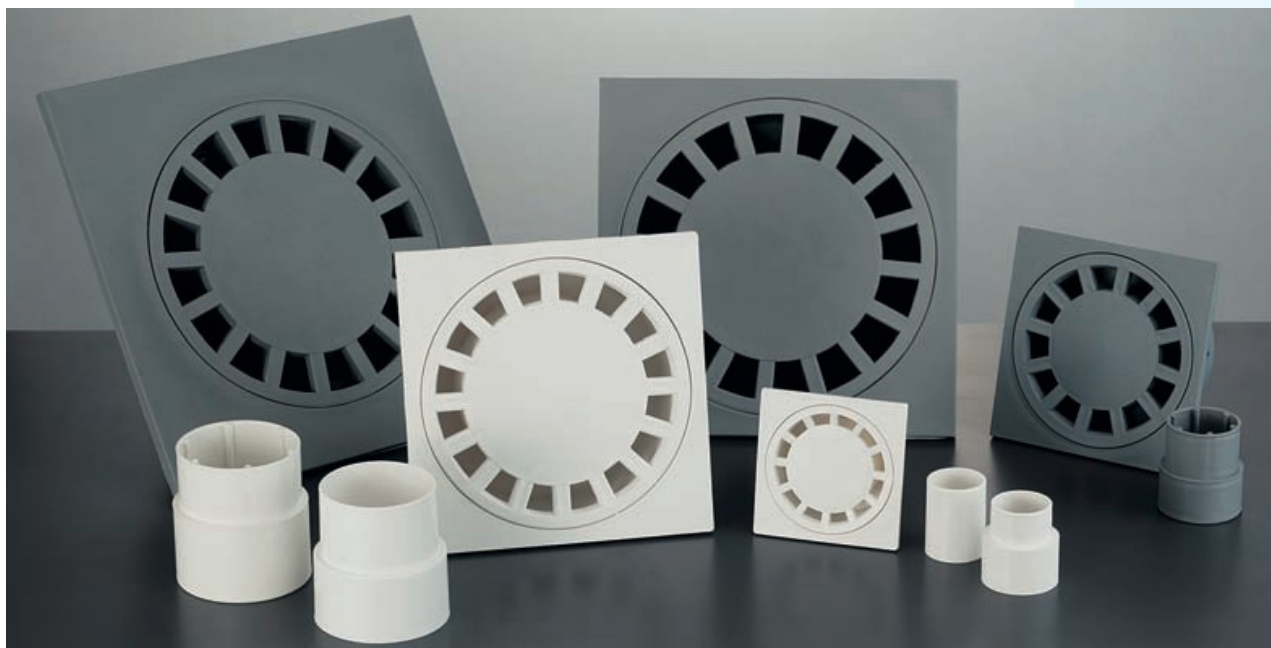

CHIUSINI SIFONATI

SIPHONED FLOOR TRAPS

IT Realizzati in polipropilene antiurto
 EN Made in shock resistant polypropylene
 DE Aus stoßfestem Polypropylen
 FR En polipropylène antichoc

CODICE CODE	DESCRIZIONE DESCRIPTION	PEZZI N° PIECES N°	VOLUME m3 VOLUME m3	PESO Kg WEIGHT Kg
0083N	BIANCO, 100 X 100, USCITA mm 40 <i>White, 100 x 100, outlet mm 40</i>	70	0,047	7,20
0083NG	GRIGIO, 100 X 100, USCITA mm 40 <i>Grey, 100 x 100, outlet mm 40</i>			
0083N50	BIANCO, 100 X 100, USCITA mm 50 <i>White, 100 x 100, outlet mm 50</i>	70	0,047	7,78
0083N50G	GRIGIO, 100 X 100, USCITA mm 50 <i>Grey, 100 x 100, outlet mm 50</i>			
0085N	BIANCO, 150 X 150, USCITA mm 50 <i>White, 150 x 150, outlet mm 50</i>	30	0,047	7,80
0085NG	GRIGIO, 150 X 150, USCITA mm 50 <i>Grey, 150 x 150, outlet mm 50</i>			
0088N	BIANCO, 200 X 200, USCITA mm 80 <i>White, 200 x 200, outlet mm 80</i>	25	0,099	13,25
0088NG	GRIGIO, 200 X 200, USCITA mm 80 <i>Grey, 200 x 200, outlet mm 80</i>			
0088N75	BIANCO, 200 X 200, USCITA mm 75 <i>White, 200 x 200, outlet mm 75</i>			
0088N75G	GRIGIO, 200 X 200, USCITA mm 75 <i>Grey, 200 x 200, outlet mm 75</i>			
0090	BIANCO, 250 X 250, USCITA mm 100/110 <i>White, 250 x 250, outlet mm 100/110</i>	12	0,099	13,95
0090G	GRIGIO, 250 X 250, USCITA mm 100/110 <i>Grey, 250 x 250, outlet mm 100/110</i>			
0092	GRIGIO, 300 X 300, USCITA mm 100/110 <i>Grey, 300 x 300, outlet mm 100/110</i>	12	0,099	16,95